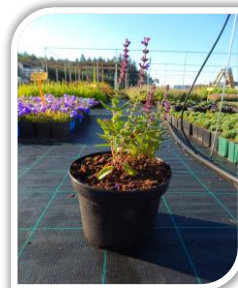

Geum coccineum 'Koi'	K 9	67	15 Kč	
Helianthemum 'Ben Hope'	K 9	4	18 Kč	
Hemerocallis hybrid 'Sammy Russell'	K 9	144	25 Kč	
Hemerocallis hybrid 'Sammy Russell' 3 l	3 L	31	70 Kč	
Hemerocallis hybrid 'Stella d'Oro'	K 9	22	22 Kč	
Hemerocallis hybrid 'Stella d'Oro' 3 l	3 L	30	60 Kč	
Hemerocallis hybride 'Pardon Me'	K 9	83	25 Kč	
Hemerocallis hybride 'Pardon Me' 3 l	3 L	30	60 Kč	
Hemerocallis hybride 'Pink Damask'	K 9	70	25 Kč	
Hemerocallis hybride 'Pink Damask' 3 l	3 L	30	60 Kč	
Heuchera americana 'Palace Purple'	K 9	167	15 Kč	
Heuchera americana 'Palace Purple' 3 l	3 L	22	60 Kč	
Heuchera sanguinea 'Leuchtkäfer'	K 9	111	15 Kč	
Hosta fortunei 'Aureomarginata'	K 9	154	25 Kč	
Hosta fortunei 'Aureomarginata'	3 L	28	70 Kč	
Hosta hybride 'Royal Standard'	1,5 L	26	25 Kč	
Hosta sieboldiana 'Elegans'	K12	34	25 Kč	
Hosta sieboldiana 'Elegans'	K 12	200	25 Kč	odběr cca od 1.6.
Hosta sieboldiana 'Elegans' 3 l	3 L	12	70 Kč	
Hosta undulata 'Albomarginata'	K 9	95	25 Kč	
Hosta undulata 'Albomarginata' 3 l	3 L	30	60 Kč	
Iris germanica 'Elatior Lavender Trist'	K 9	31	30 Kč	
Iris germanica 'Media Asteachman'	K 9	64	30 Kč	
Lavandula angustifolia 'Hidcote Blue Strain'	1,5 L	28	30 Kč	
Lavandula angustifolia 'Hidcote Blue Strain'	K 9	2	19 Kč	
Lavandula angustifolia 'Hidcote Blue'	K 9	504	19 Kč	odběr cca od 1.6.
Lavandula angustifolia 'Hidcote Blue Strain' 3 l	3 L	30	60 Kč	
Lavandula angustifolia - bílá 10,5	K 9	29	20 Kč	
Leucanthemum maximum 'Snow Lady'	K 9	256	15 Kč	*
Liatris spicata 'Kobold'	K 9	61	15 Kč	
Ligularia przewalskii	K 9	85	19 Kč	
Lupinus polyphyllus 'Camelot Blue'	K 9	113	16 Kč	*
Lupinus polyphyllus 'Camelot Red'	K 9	64	16 Kč	*
Lysimachia punctata	K 9	27	15 Kč	
Matteucia struthiopteris	K 9	27	20 Kč	
Mentha piperita	K 9	111	16 Kč	
Nepeta x faassenii	K 9	335	15 Kč	
Perovskia 'Little Spire'	1,5 L	100	50 Kč	odběr cca od 1.6.
Primula denticulata 'Corolla™ White'	K 9	78	15 Kč	
Pulmonaria 'Mrs. Moon'	K 9	141	31 Kč	
Pulmonaria hybrida 'Blue Ensign'	K 9	54	31 Kč	
Rodgersia aesculifolia	K 9	137	18 Kč	
Rudbeckia fulgida 'Goldsturm'	K 9	435	16 Kč	
Rudbeckia fulgida 'Goldsturm' 3 l	3 L	42	60 Kč	
Salvia officinalis	K 9	1	15 Kč	
Salvia officinalis	K 9	160	15 Kč	odběr cca od 1.6.
Salvia x superba 'Blaukönigin'	K 9	430	15 Kč	
Salvia x superba 'Blaukönigin' 3 l		24	60 Kč	
Salvia nemorosa 'Schneehügel'	K 9	10	15 Kč	
Salvia superba 'New Dimensions Rose'	K 9	239	17 Kč	
Sedum telephium 'Herbstfreude'	K 9	17	20 Kč	
Sedum telephium 'Herbstfreude'	K 9	126	20 Kč	odběr cca od 1.6.
Sedum telephium 'Herbstfreude', 3 l	3 L	8	60 Kč	
Sedum hybridum 'Matrona'	K 9	20	20 Kč	
Sedum hybridum 'Matrona'	K 9	126	20 Kč	odběr cca od 1.6.
Sedum hybridum 'Matrona' 3 l	3 L	30	60 Kč	
Thalictrum rochebrunianum	K 9	4	18 Kč	
Thymus citriodorus 'Silver Queen'	K 9	13	18 Kč	
Thymus citriodorus 'Silver Queen'	K 9	252	18 Kč	odběr cca od 1.6.
Thymus vulgaris 'Deutscher Winter'	K 9	1	15 Kč	
Thymus vulgaris 'Deutscher Winter'	K 9	160	15 Kč	odběr cca od 1.6.
Thymus praecox 'Coccineus'	K 9	252	18 Kč	odběr cca od 1.6.
Verbena bonariensis	K 9	255	15 Kč	odběr cca od 1.6.
Yuka	K 9	2	25 Kč	*